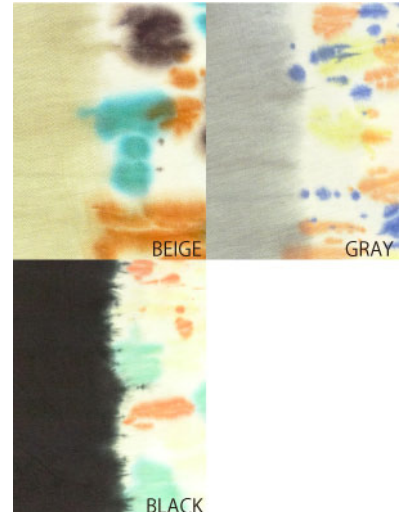

2016年6月インド衣料 SL5

BLACK
SL5-16181
ワンピース
¥1,900+税
素材:コットン100%
ブラック
グリーン
イエロー
ピンク
ナチュラル

PINK
SL5-16182
ワンピース
¥1,900+税
素材:コットン100%
ブラック
グリーン
イエロー
ピンク
ナチュラル

GREEN
SL5-16183
ワンピース
¥1,900+税
素材:コットン100%
ブラック
グリーン
イエロー
ピンク
ナチュラル

YELLOW
SL5-16184
ワンピース
¥1,900+税
素材:コットン100%
ブラック
グリーン
イエロー
ピンク
ナチュラル

BEIGE
SL5-16185
ワンピース
¥1,900+税
素材:レーヨン100%
グレー
ベージュ
ブラック

GRAY
SL5-16186
ブラウス
¥1,900+税
素材:レーヨン100%
グレー
ベージュ
ブラック

BLACK
SL5-16187
パンツ
¥1,900+税
素材:レーヨン100%
グレー
ベージュ
ブラック

SL5-16185~16187
カラースワッチ

2016年6月インド衣料 SL5

SL5-16188
ワンピース
¥1,900+税
素材:レーヨン100%
ネイビー
ターコイズ
グレー

SL5-16189
ワンピース
¥1,900+税
素材:レーヨン100%
ネイビー
ターコイズ
グレー

SL5-16190
スカート
¥1,900+税
素材:レーヨン100%
ネイビー
ターコイズ
グレー

SL5-16188~16190
カラスワッチ