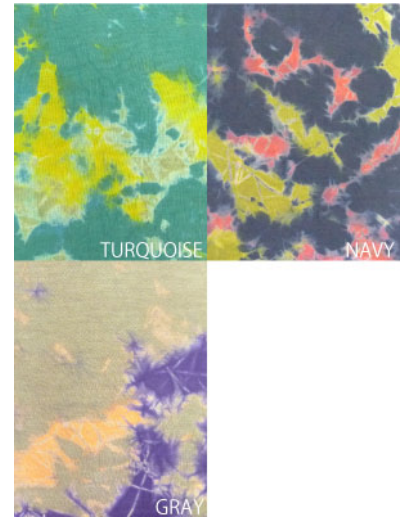

YELLOW
SL5-16184
ワンピース
¥1,900+税
素材:コットン100%
ブラック
グリーン
イエロー
ピンク
ナチュラル

BEIGE
SL5-16185
ワンピース
¥1,900+税
素材:レーヨン100%
グレー
ベージュ
ブラック

GRAY
SL5-16186
ブラウス
¥1,900+税
素材:レーヨン100%
グレー
ベージュ
ブラック

BLACK
SL5-16187
パンツ
¥1,900+税
素材:レーヨン100%
グレー
ベージュ
ブラック

SL5-16185~16187
カラースワッチ

2016年6月インド衣料 SL5

SL5-16188
ワンピース
¥1,900+税
素材:レーヨン100%
ネイビー
ターコイズ
グレー

SL5-16189
ワンピース
¥1,900+税
素材:レーヨン100%
ネイビー
ターコイズ
グレー

SL5-16190
スカート
¥1,900+税
素材:レーヨン100%
ネイビー
ターコイズ
グレー

SL5-16188~16190
カラスワッチ