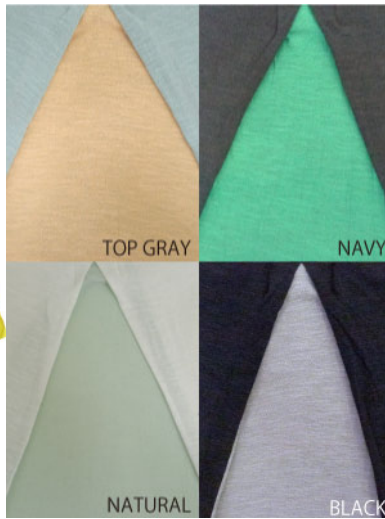

back

BLUE

SL3-16169
ブラウス
¥1,900+税
素材:コットン100%
ブラック
ネイビー
ブルー
マスタード
グレー

back

BLACK

SL3-16170
ブラウス
¥1,900+税
素材:コットン100%
ブラック
グリーン
ピンク
トップグレー
ナチュラル

GREEN

SL3-16171
ブラウス
¥1,900+税
素材:コットン100%
ブラック
グリーン
ピンク
トップグレー
ナチュラル

2016年4月インド衣料 SL3

SL3-16172
ブラウス
¥1,900+税
素材:コットン100%
ブラック
グリーン
ピンク
トップグレー
ナチュラル

SL3-16173
ワンピース
¥1,900+税
素材:コットン100%
ブラック
グリーン
ピンク
トップグレー
ナチュラル

SL3-16174
ブラウス
¥1,900+税
素材:コットン100%
ブラック
ミント
Dブルー
オレンジ
ベージュ

SL3-16175
ブラウス
¥1,900+税
素材:コットン100%
ブラック
ミント
Dブルー
オレンジ
ベージュ

SL3-16176
ワンピース
¥1,900+税
素材:コットン100%
ブラック
ミント
Dブルー
オレンジ
ベージュ

SL3-16177
ワンピース
¥1,900+税
素材:コットン100%
ブラック
ミント
Dブルー
オレンジ
ベージュ

2016年4月インド衣料 SL3

MUSTARD

back

SL3-16178
 ブラウス
 ¥1,900+税
 素材:コットン100%
 ブラック
 ネイビー
 トップグレー
 マスタード
 ナチュラル

NAVY

SL3-16179
 ブラウス
 ¥1,900+税
 素材:コットン100%
 ブラック
 ネイビー
 トップグレー
 マスタード
 ナチュラル

TOP GRAY

SL3-16180
 ブラウス
 ¥1,900+税
 素材:コットン100%
 ブラック
 ネイビー
 トップグレー
 マスタード
 ナチュラル